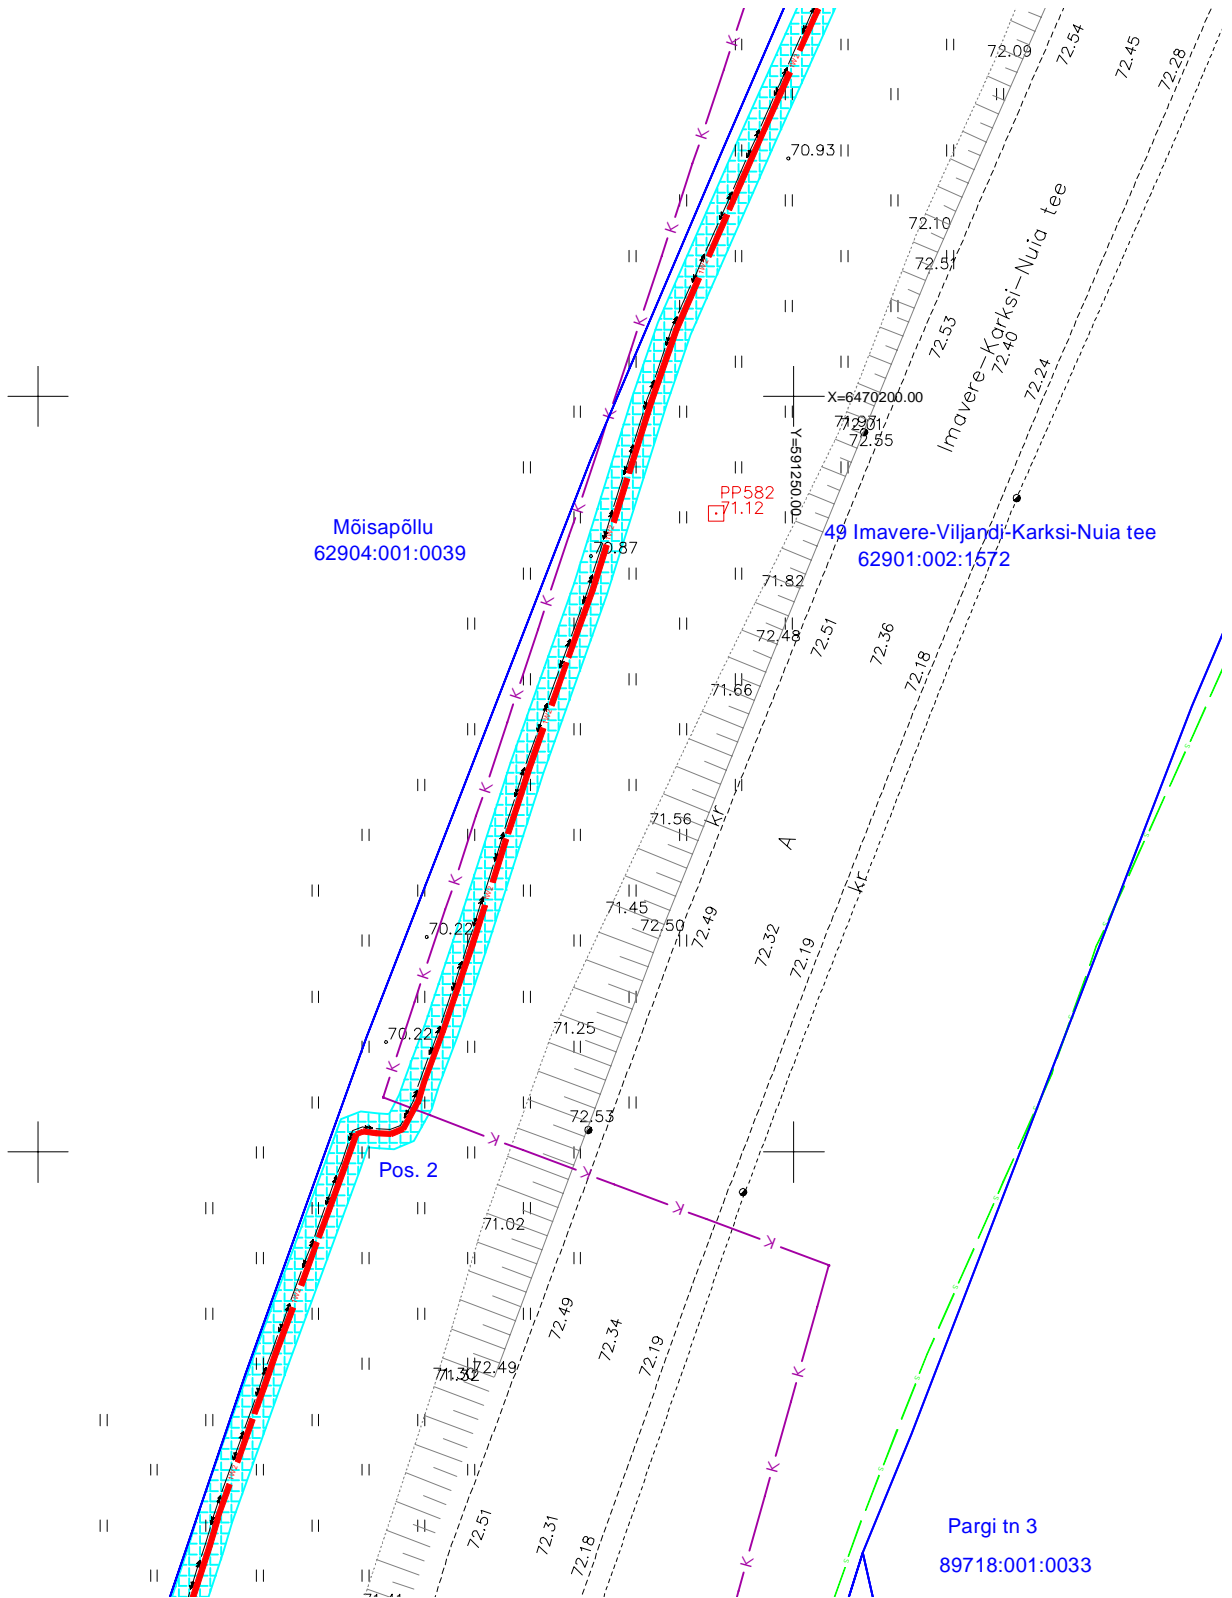

Isikliku kasutusõiguse ala plaan
 49 Imavere - Viljandi - Karksi-Nuia tee (62901:002:1572)
 Mustivere külas Viljandi vallas Viljandi maakonnas
 M 1:500; A4

Jrk. nr	IKÕ ala Pos nr	Kinnistu registriosana number	Katastriüksuse tunnus, nimi ja sihtotstarve	Asukoht riigitee suhtes	Ala pindala, m²
1	Pos. 1	10268050	49 Imavere - Viljandi - Karksi-Nuia tee Transpordimaa	49 Imavere - Viljandi - Karksi-Nuia tee km. 48,48-49,24	1008
2	Pos. 2			49 Imavere - Viljandi - Karksi-Nuia tee km. 49,49-49,94	1094

 Kasutusõiguse ala [2102 m²]
 Proj. 15 kV maakaabelliin
 Katastriüksuse piir